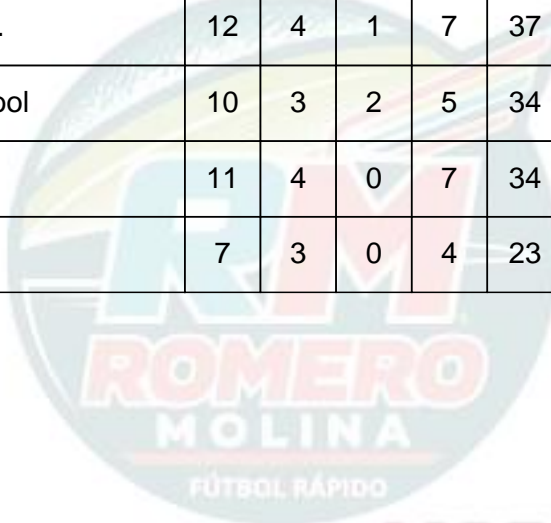

## Liga Permanente de Fútbol Rápido Romero Molina

romeromolina.sadcaf.com

Mexico

### TABLA DE POSICIONES - CATEGORÍA INTER Y EMPRESARIAL

#### Primera Etapa

	EQUIPO	PJ	PG	PE	PP	GF	GC	EXTRA	PTS	GD
1	 Dens Dental	11	8	0	3	61	40	0	<b>24</b>	21
2	 Deportivo SYCCAM	11	7	1	3	45	35	0	<b>22</b>	10
3	 Ciem L.C. y Makech Hotel B.	12	6	2	4	53	45	+ 1	<b>21</b>	8
4	 Tucanes	12	4	2	6	47	46	+ 1	<b>15</b>	1
5	 Garra Sport Inter.	12	4	1	7	37	49	0	<b>13</b>	-12
6	 Jaibas de Liverpool	10	3	2	5	34	47	+ 2	<b>13</b>	-13
7	 Lion GYM	11	4	0	7	34	43	0	<b>12</b>	-9
8	 Tóxicos BAJA	7	3	0	4	23	29	0	<b>9</b>	-6