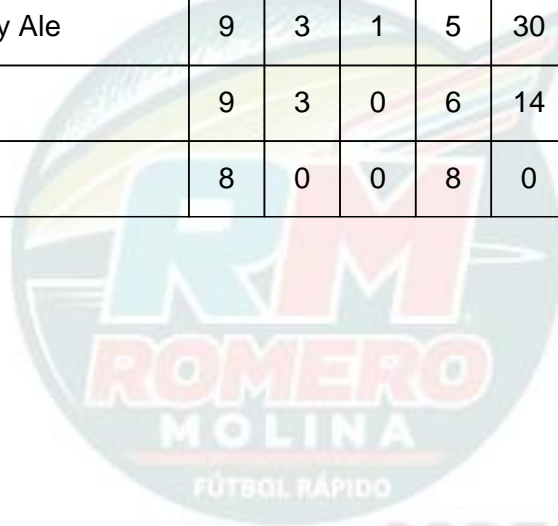

Liga Permanente de Fútbol Rápido Romero Molina

romeromolina.sadcaf.com

Mexico

TABLA DE POSICIONES - CATEGORÍA MIXTO

Primera Etapa

	EQUIPO	PJ	PG	PE	PP	GF	GC	EXTRA	PTS	GD
1	Amigos de Juli	11	9	0	2	48	25	0	27	23
2	Guardianes F.C.	9	6	1	2	34	23	0	19	11
3	Gallos Azules	10	6	1	3	36	32	0	19	4
4	Servicios Chetumal	10	4	1	5	25	27	+ 1	14	-2
5	Gran Mayoreo By Ale	9	3	1	5	30	34	+ 1	11	-4
6	Terkos F.C.	9	3	0	6	14	29	0	9	-15
7	Serví F.C. BAJA	8	0	0	8	0	17	0	0	-17

CODEQ
COMISIÓN DEL DEPORTE
DE QUINTANA ROO