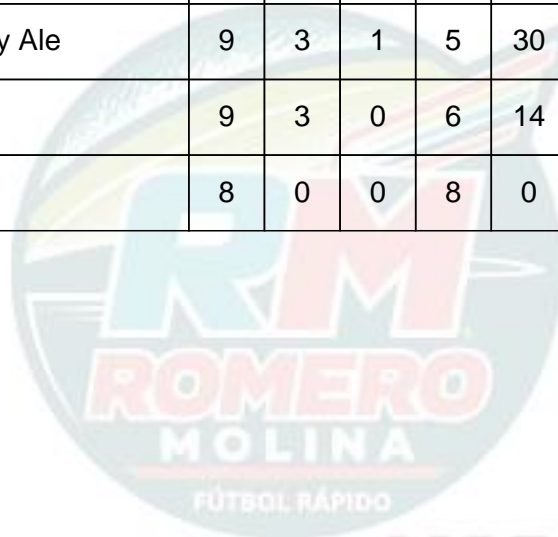

Liga Permanente de Fútbol Rápido Romero Molina

romeromolina.sadcaf.com

Mexico

TABLA DE POSICIONES - CATEGORÍA MIXTO

Primera Etapa

	EQUIPO	PJ	PG	PE	PP	GF	GC	EXTRA	PTS	GD
1	 Amigos de Juli	11	9	0	2	48	25	0	27	23
2	 Guardianes F.C.	9	6	1	2	34	23	0	19	11
3	 Gallos Azules	10	6	1	3	36	32	0	19	4
4	 Servicios Chetumal	10	4	1	5	25	27	+ 1	14	-2
5	 Gran Mayoreo By Ale	9	3	1	5	30	34	+ 1	11	-4
6	 Terkos F.C.	9	3	0	6	14	29	0	9	-15
7	 Serví F.C. BAJA	8	0	0	8	0	17	0	0	-17